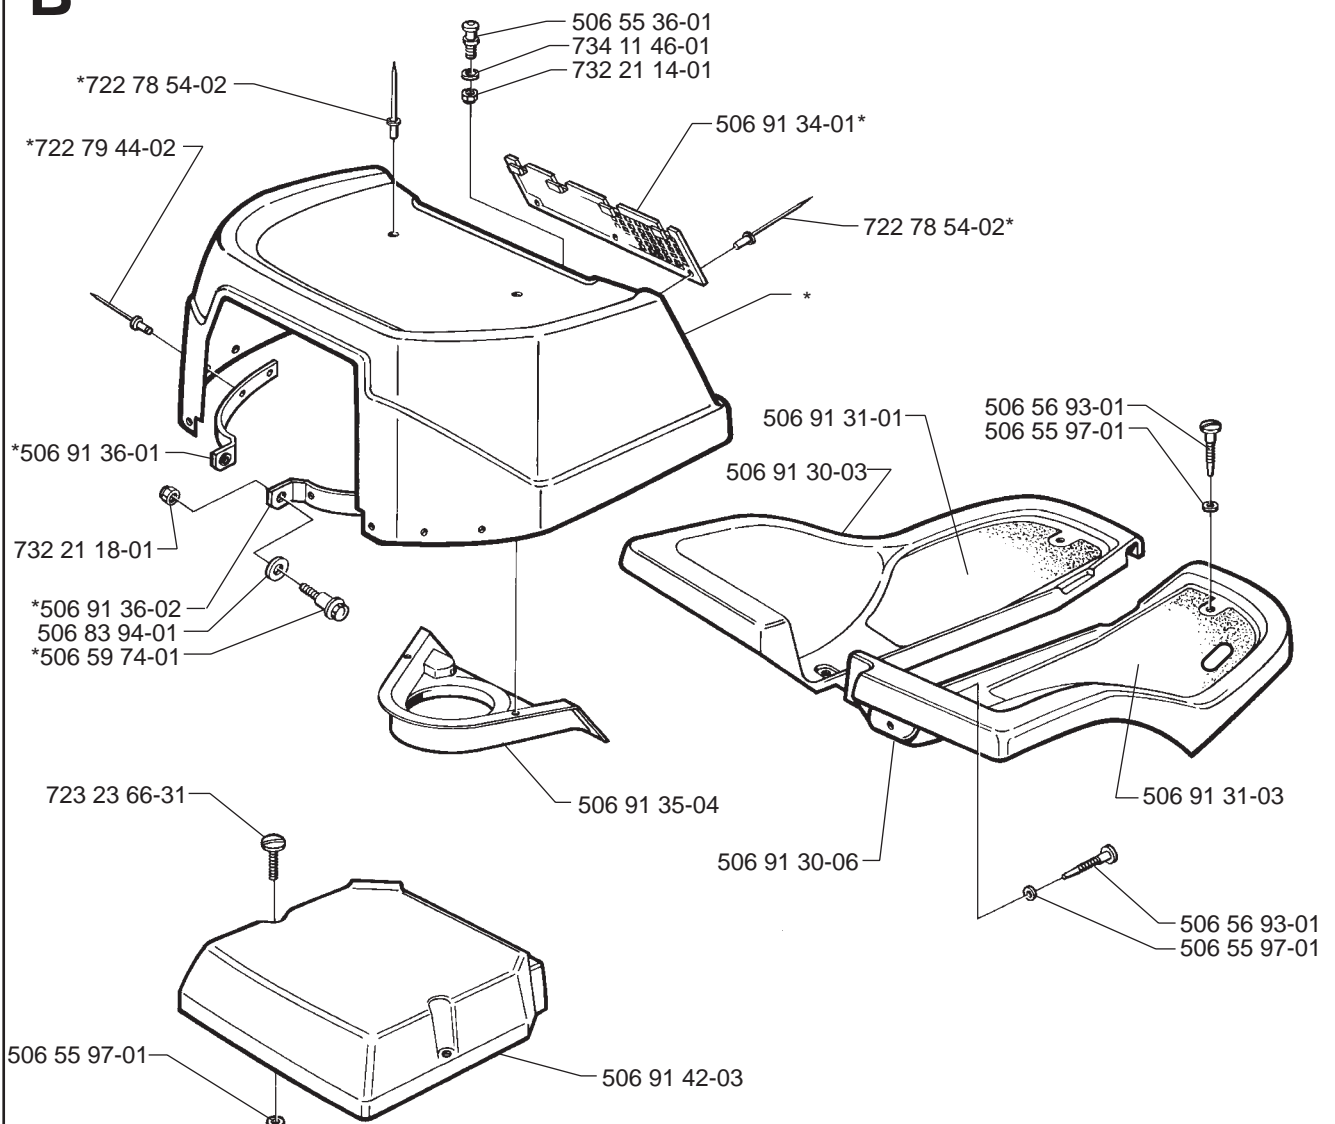

B

*compl 506 91 32-04