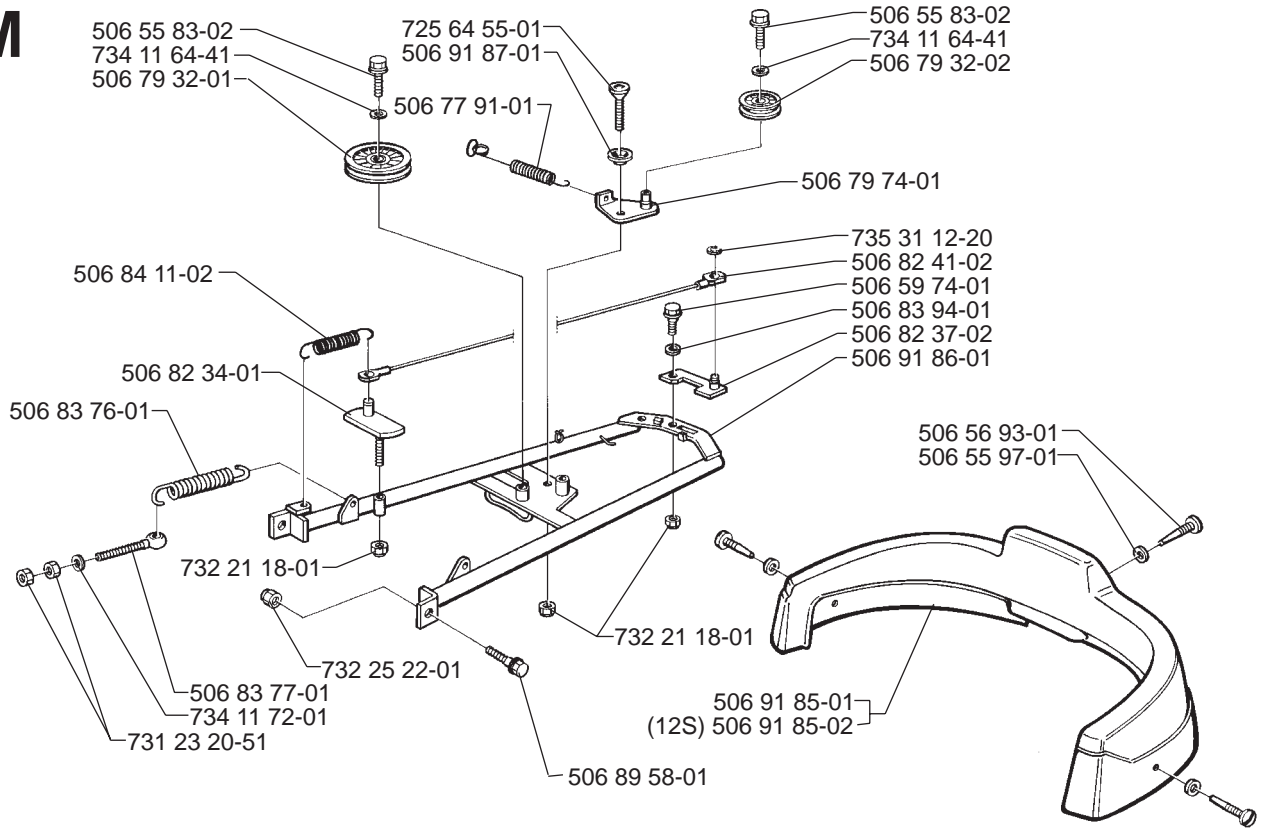

M

N

*compl 506 75 11-01(a)
*compl 506 75 11-04(b)

(a) = Yttre. Outer. Exterieur. Äusser. Ulko.
(b) = Mitten. Centre. Centre. Zentrum. Keski.

xxx xx xx-xx = New part, Neues teil,
Nouvelle piece,
Nueva pieza, Ny detalji