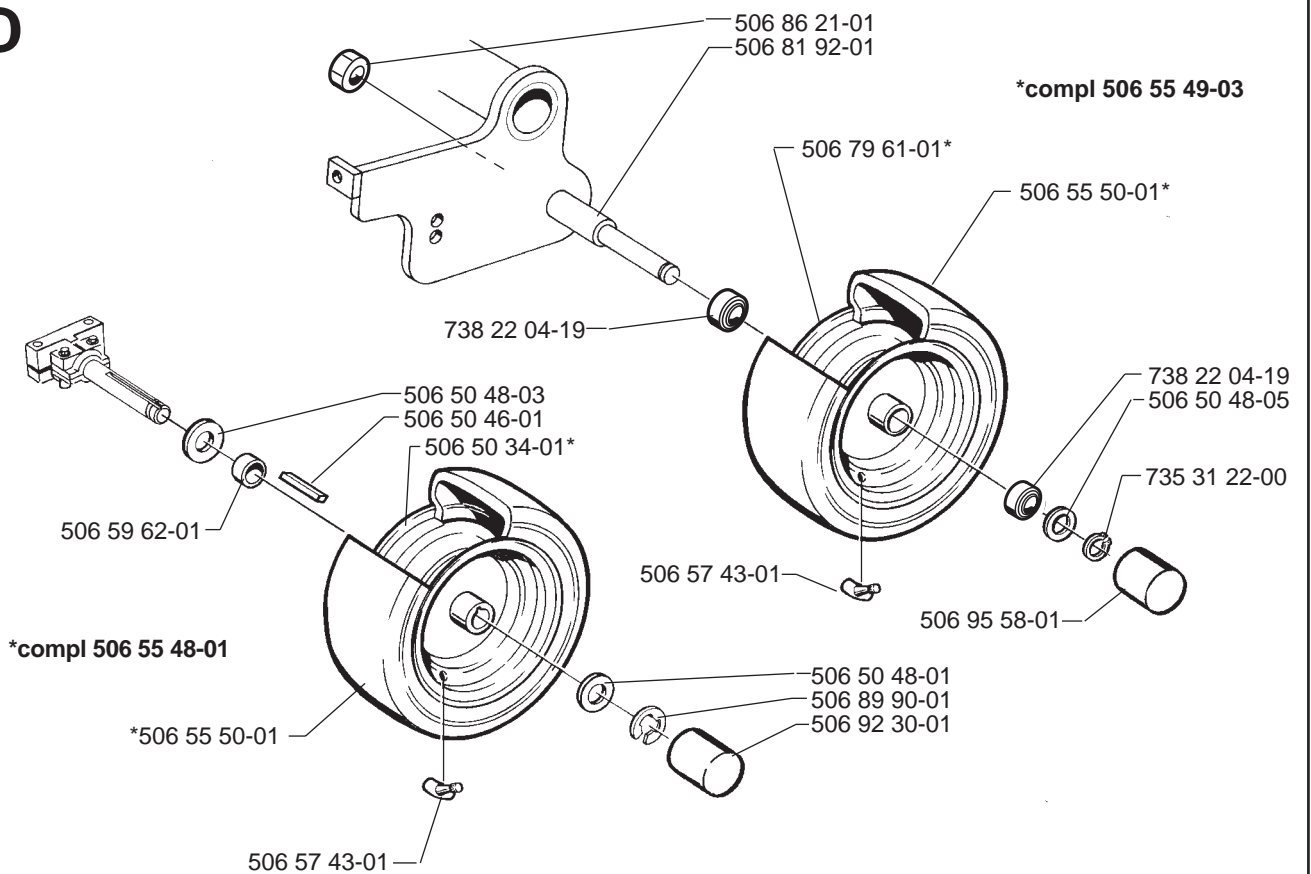

Rider 970 H-15

1.1998

Spare parts

Ersatzteile

Pièces détachées

Reserve onderdelen

Repuestos

Reservdelar

A

B

*compl 506 91 32-04

C**D**

xxx xx xx-xx = New part,
 Neues teil,
 Nouvelle piece,
 Nueva pieza,
 Ny detalj

E

F

xxx xx xx-xx = New part, Neues teil, Nouvelle piece, Nueva pieza, Ny detalj

R

*compl 506 75 11-07 (a)
*compl 506 75 11-06 (b)

BIOCLIP

(a) = Yttre. Outer. Exterieur. Äusser. Ulko.
(b) = Mitten. Center. Centre. Zentrum. Keski.

xxx xx xx-xx = New part,
Neues teil,
Nouvelle piece,
Nueva pieza,
Ny detalj