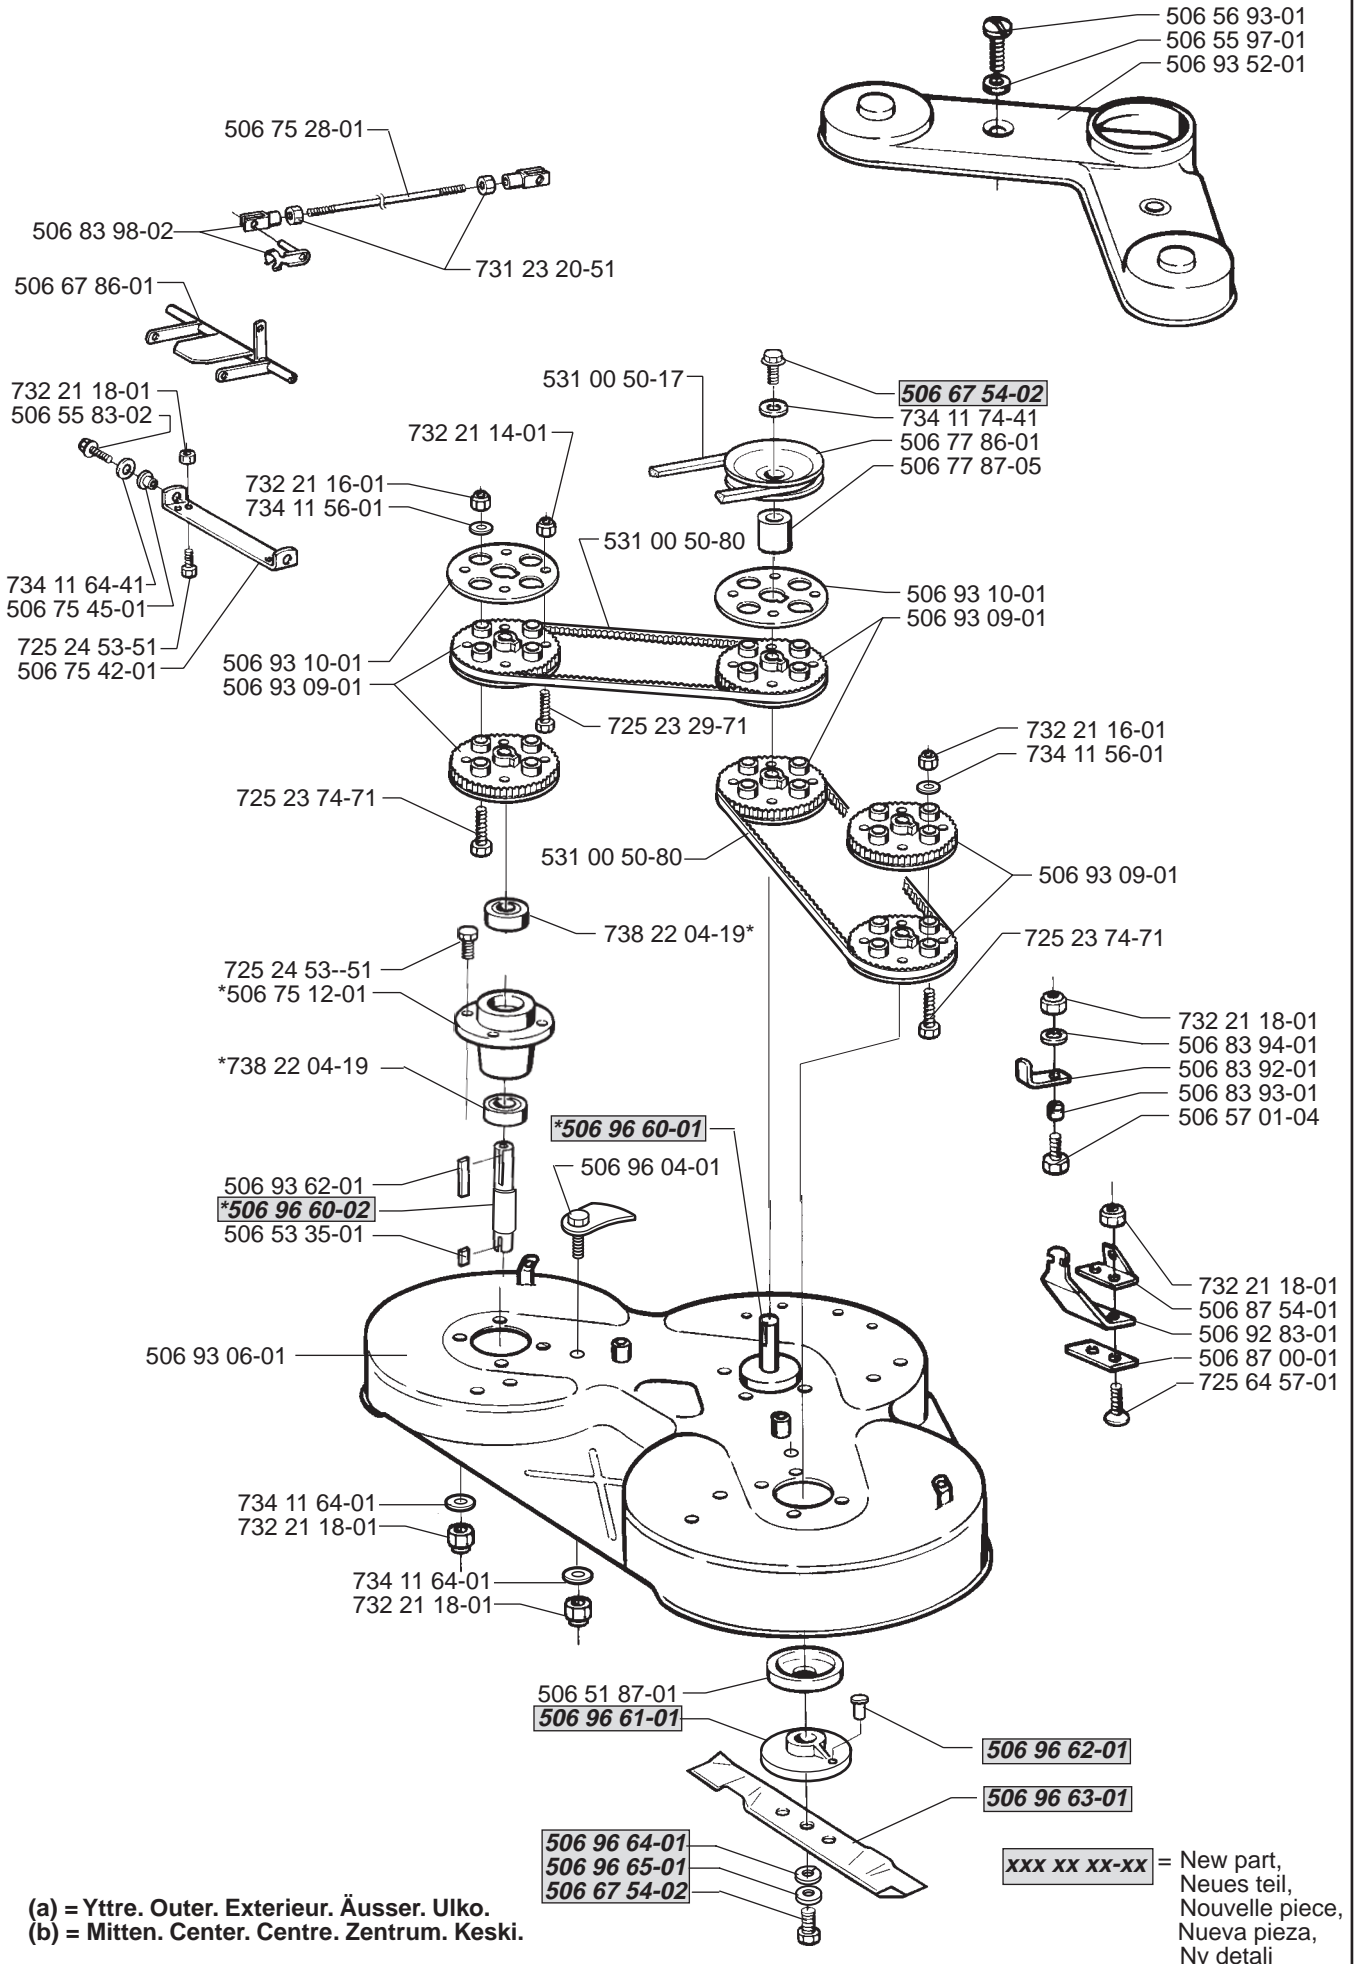

Rider 970 H-15

1.1998

Spare parts

Ersatzteile

Pièces détachées

Reserve onderdelen

Repuestos

Reservdelar

A

B

*compl 506 91 32-04

C**D**

xxx xx xx-xx = New part,
 Neues teil,
 Nouvelle piece,
 Nueva pieza,
 Ny detalj

E

F

xxx xx xx-xx = New part, Neues teil, Nouvelle piece, Nueva pieza, Ny detalj

R

*compl 506 75 11-07 (a)
*compl 506 75 11-06 (b)

BIOCLIP

(a) = Yttre. Outer. Exterieur. Äusser. Ulko.
(b) = Mitten. Center. Centre. Zentrum. Keski.

xxx xx xx-xx = New part,
Neues teil,
Nouvelle piece,
Nueva pieza,
Ny detalj