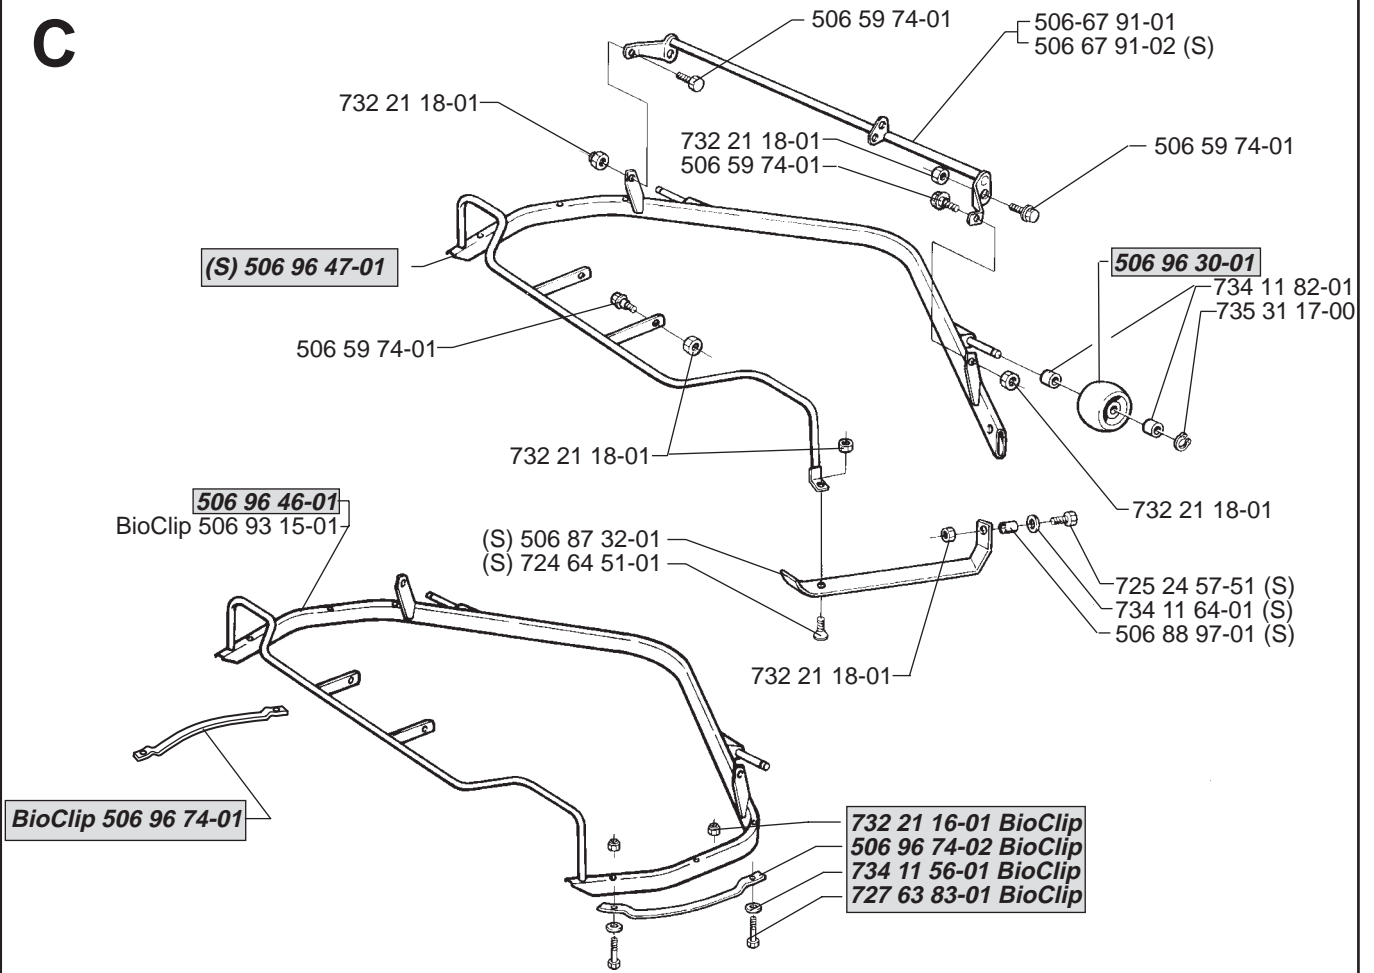

Rider 970 H-15

1.1998

Spare parts

Ersatzteile

Pièces détachées

Reserve onderdelen

Repuestos

Reservdelar

A

B

*compl 506 91 32-04

C**D**

xxx xx xx-xx = New part,
 Neues teil,
 Nouvelle piece,
 Nueva pieza,
 Ny detalj

E

F

xxx xx xx-xx = New part, Neues teil, Nouvelle piece, Nueva pieza, Ny detalj

R

*compl 506 75 11-07 (a)
*compl 506 75 11-06 (b)

BIOCLIP

(a) = Yttre. Outer. Exterieur. Äusser. Ulko.
(b) = Mitten. Center. Centre. Zentrum. Keski.

xxx xx xx-xx = New part,
Neues teil,
Nouvelle piece,
Nueva pieza,
Ny detalj