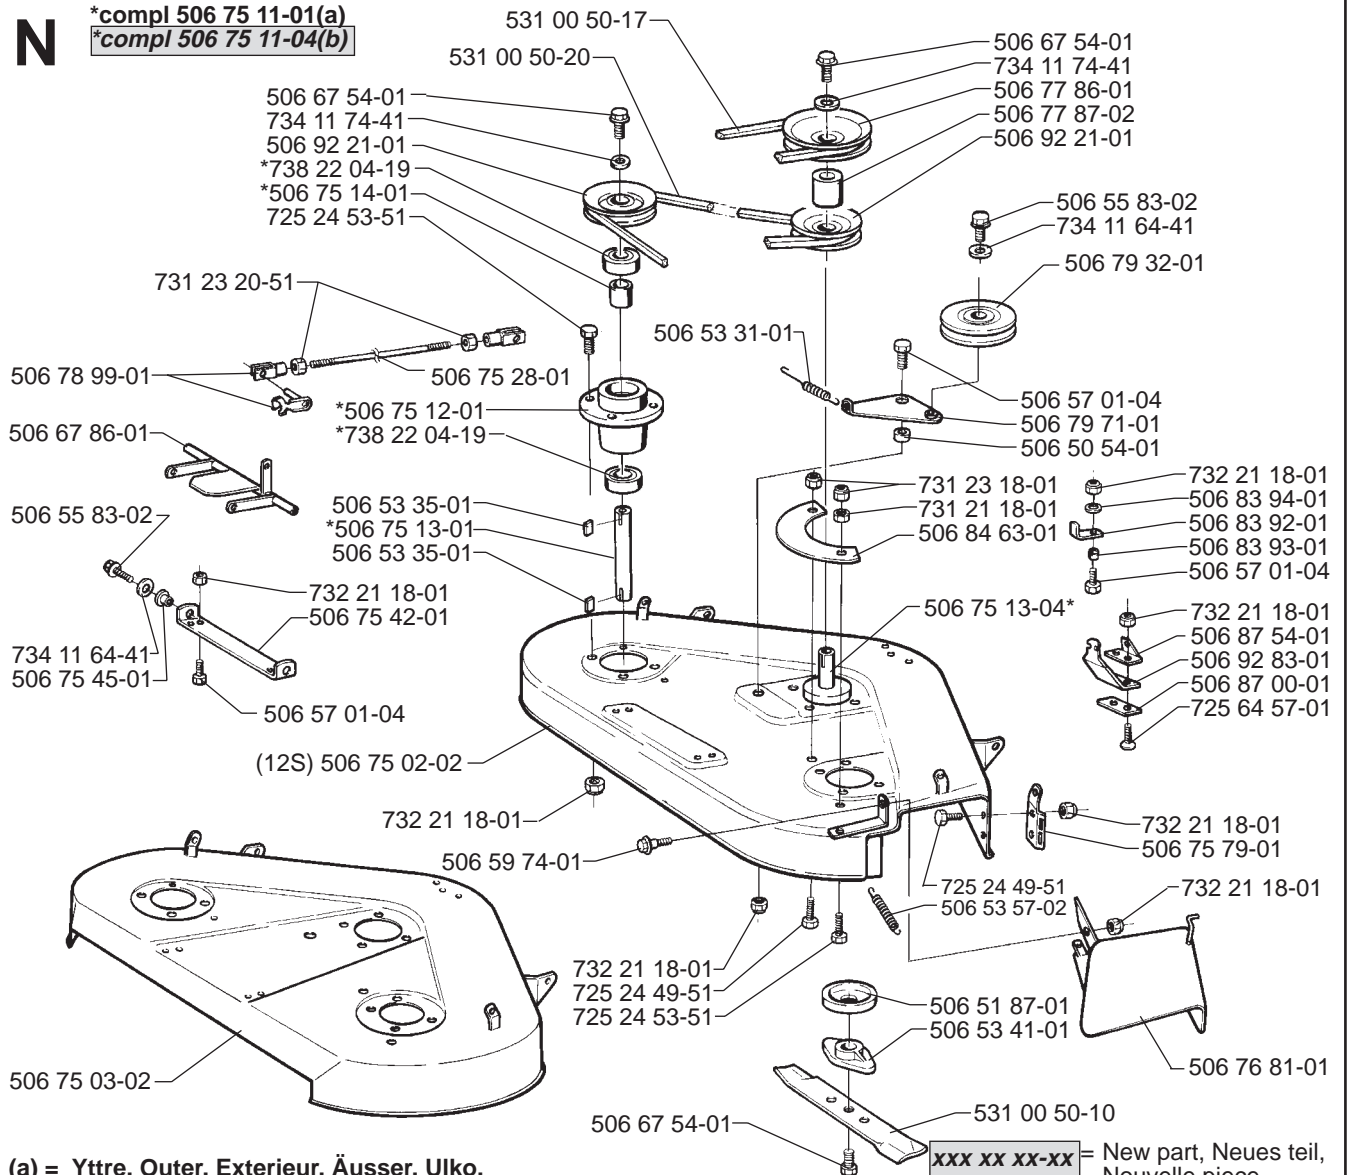

N

*compl 506 75 11-01(a)
*compl 506 75 11-04(b)