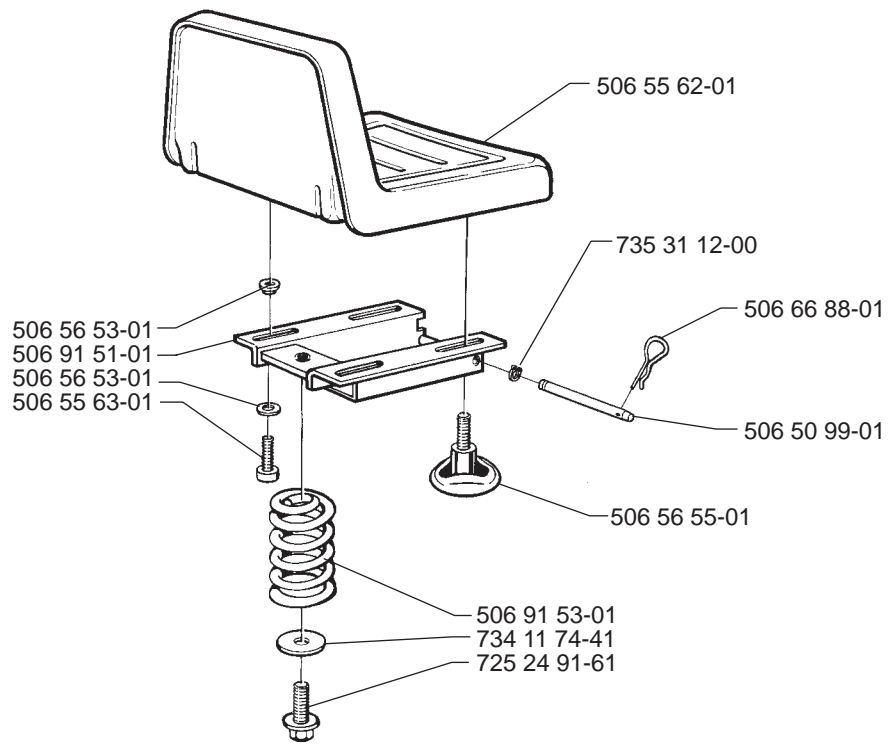

Rider 970 H-15

1.1998

Spare parts

Ersatzteile

Pièces détachées

Reserve onderdelen

Repuestos

Reservdelar

A

B

*compl 506 91 32-04

C**D**

xxx xx xx-xx = New part,
 Neues teil,
 Nouvelle piece,
 Nueva pieza,
 Ny detalj

E

F

xxx xx xx-xx = New part, Neues teil, Nouvelle piece, Nueva pieza, Ny detalj

R

*compl 506 75 11-07 (a)
*compl 506 75 11-06 (b)

BIOCLIP

(a) = Yttre. Outer. Exterieur. Äusser. Ulko.
(b) = Mitten. Center. Centre. Zentrum. Keski.

xxx xx xx-xx = New part,
Neues teil,
Nouvelle piece,
Nueva pieza,
Ny detalj