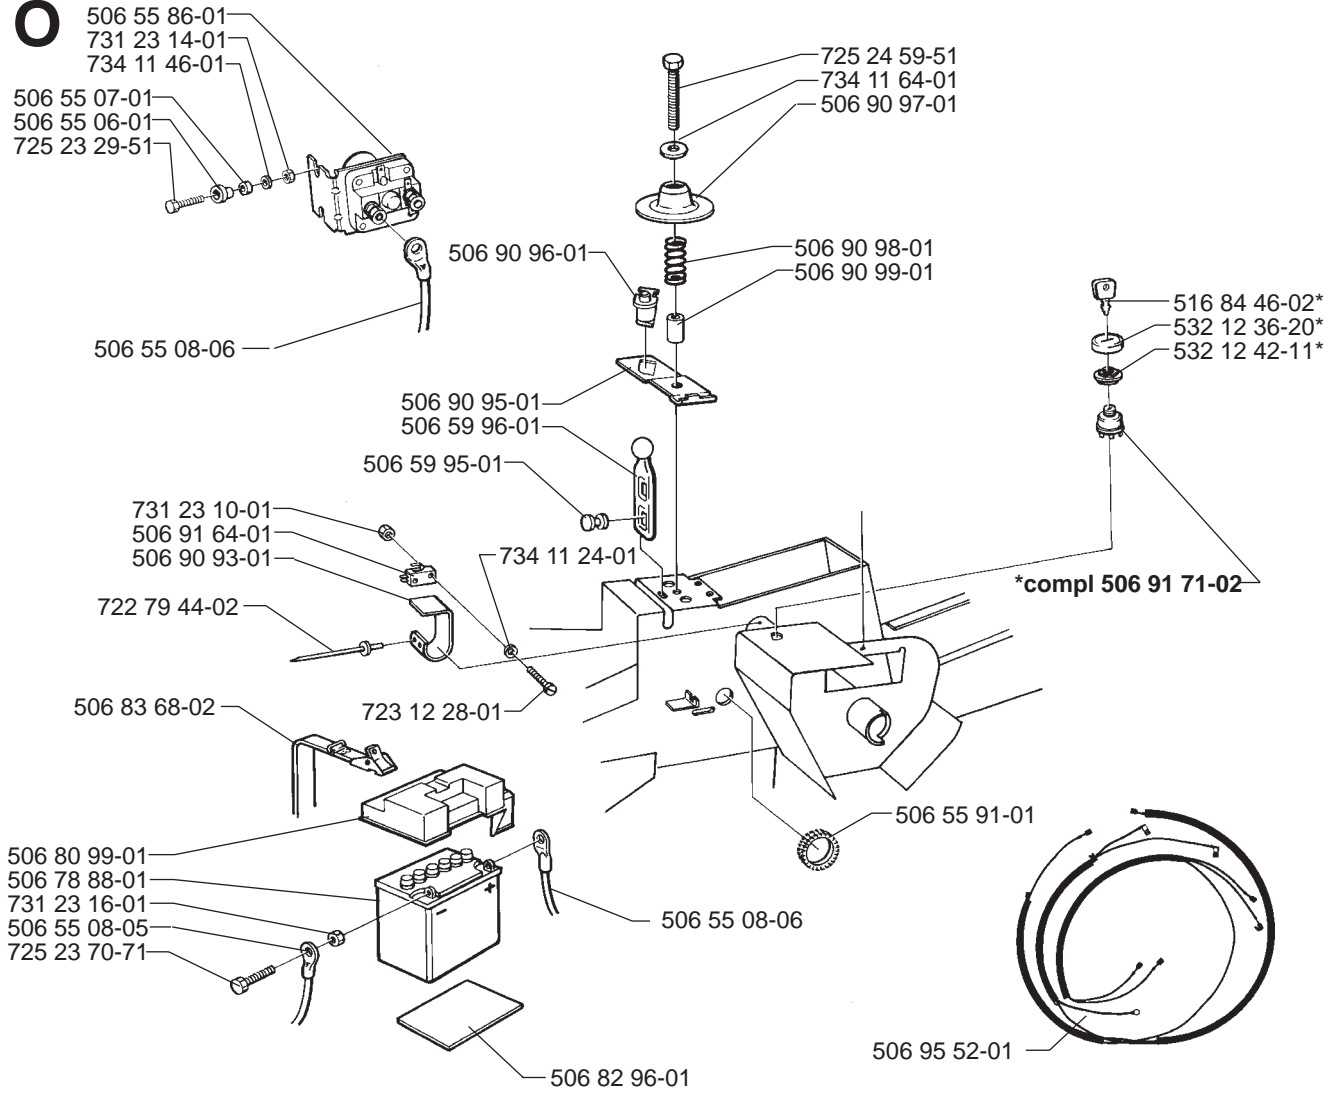

O

P

Q

Leverans endast som reservdel
Delivery as spare part only
Nur als Ersatzteil lieferbar
Livrabl seulement comme pièce de rechange
Solo como repuesto
Zasilà se jenom jako náhradni díl