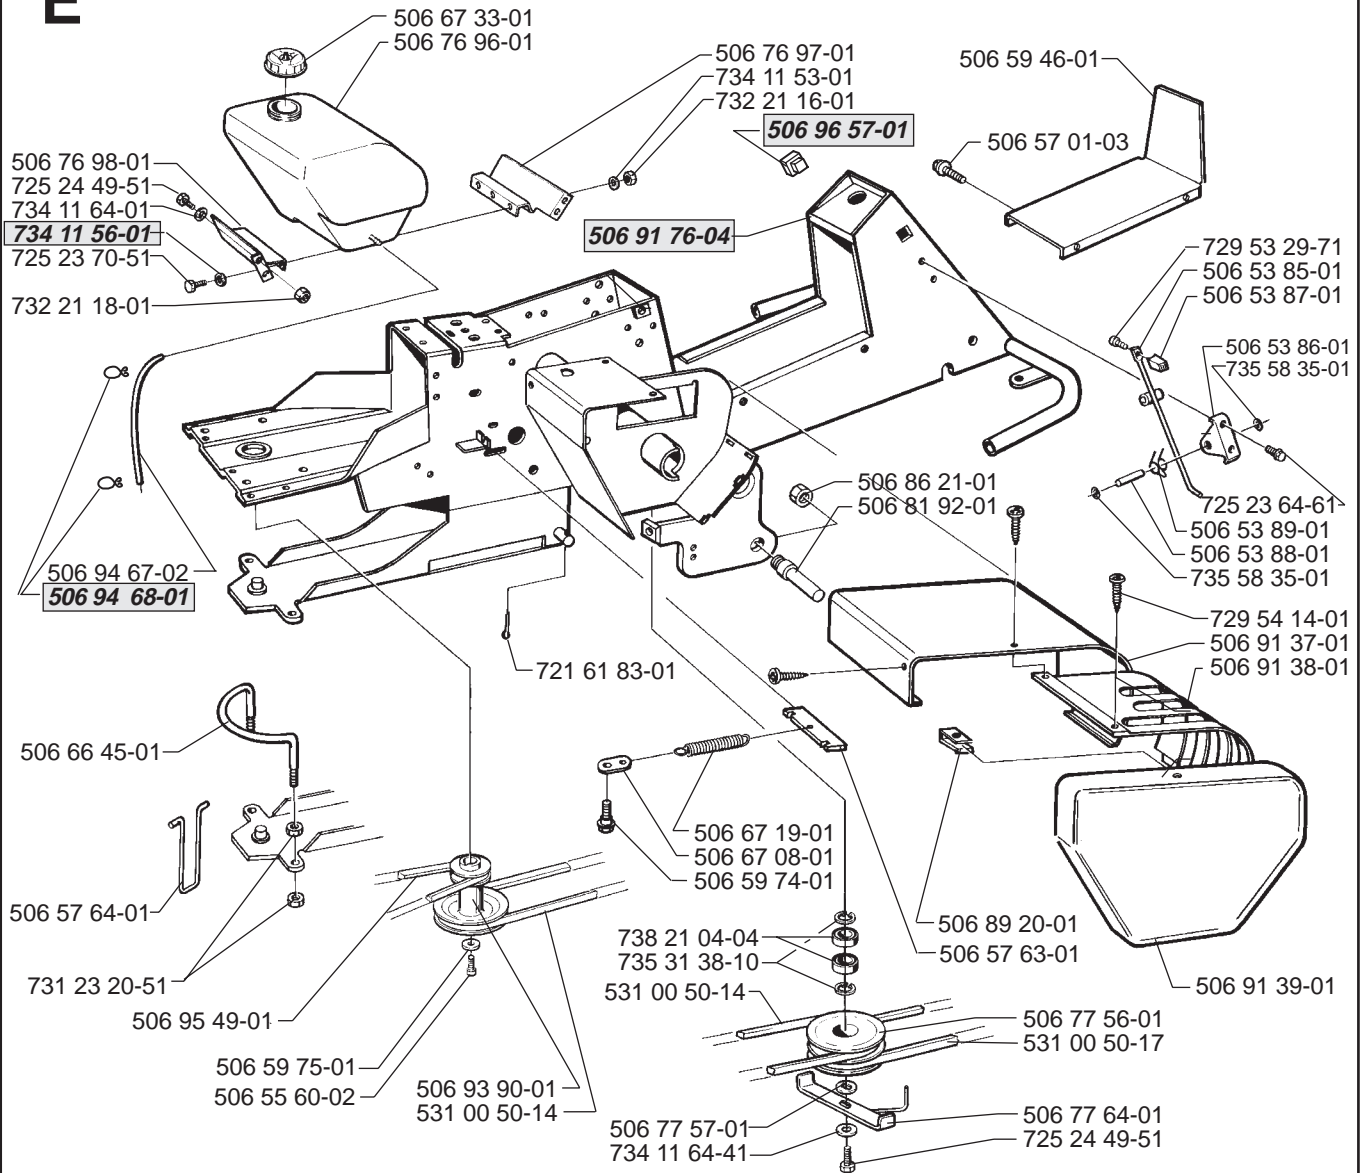

Rider 970 H-15

1.1998

Spare parts

Ersatzteile

Pièces détachées

Reserve onderdelen

Repuestos

Reservdelar

A

B

*compl 506 91 32-04

C**D**

xxx xx xx-xx = New part,
 Neues teil,
 Nouvelle piece,
 Nueva pieza,
 Ny detalj

E

F

xxx xx xx-xx = New part, Neues teil, Nouvelle piece, Nueva pieza, Ny detalj

R

*compl 506 75 11-07 (a)
*compl 506 75 11-06 (b)

BIOCLIP

(a) = Yttre. Outer. Exterieur. Äusser. Ulko.
(b) = Mitten. Center. Centre. Zentrum. Keski.

xxx xx xx-xx = New part,
Neues teil,
Nouvelle piece,
Nueva pieza,
Ny detalj