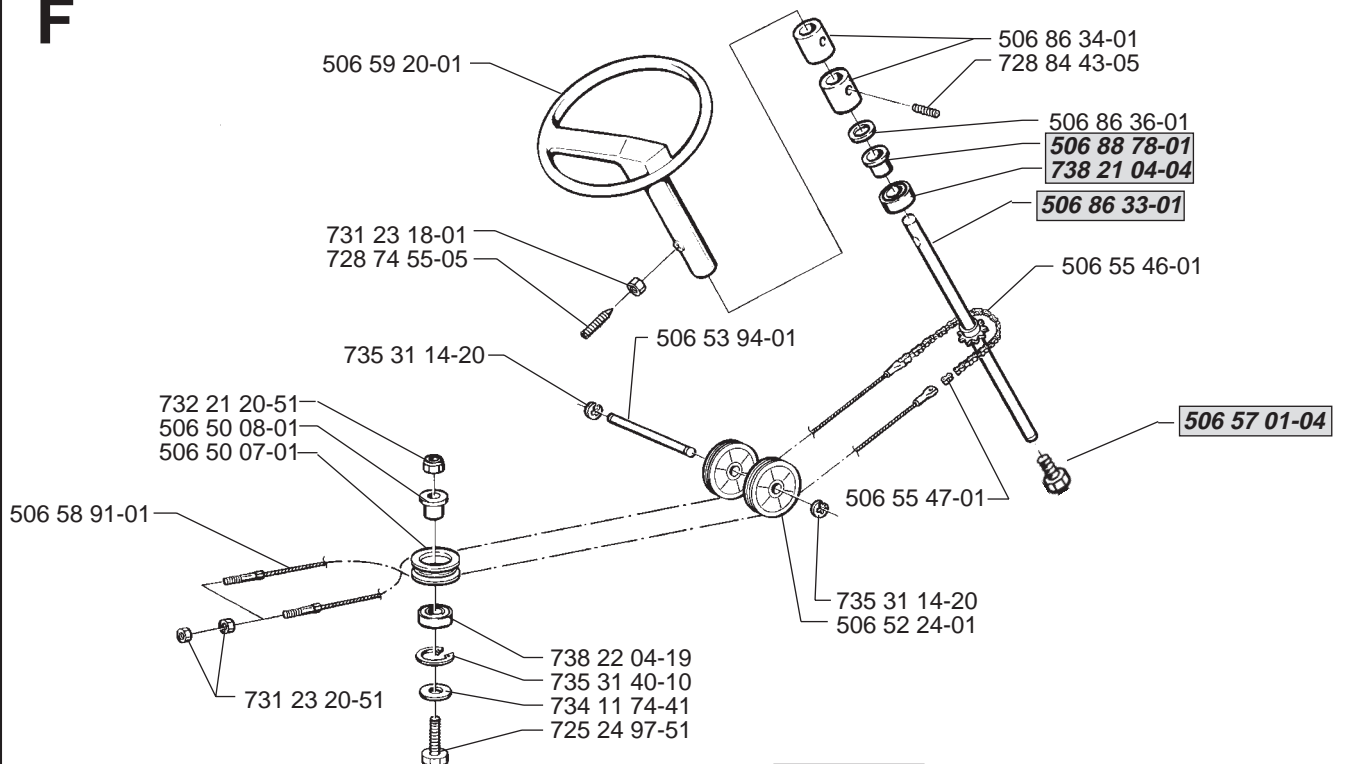

Rider 970 H-15

1.1998

Spare parts

Ersatzteile

Pièces détachées

Reserve onderdelen

Repuestos

Reservdelar

A

B

*compl 506 91 32-04

C**D**

xxx xx xx-xx = New part,
 Neues teil,
 Nouvelle piece,
 Nueva pieza,
 Ny detalj

E

F

xxx xx xx-xx = New part, Neues teil, Nouvelle piece, Nueva pieza, Ny detalj

R

*compl 506 75 11-07 (a)
*compl 506 75 11-06 (b)

BIOCLIP

(a) = Yttre. Outer. Exterieur. Äusser. Ulko.
(b) = Mitten. Center. Centre. Zentrum. Keski.

xxx xx xx-xx = New part,
Neues teil,
Nouvelle piece,
Nueva pieza,
Ny detalj